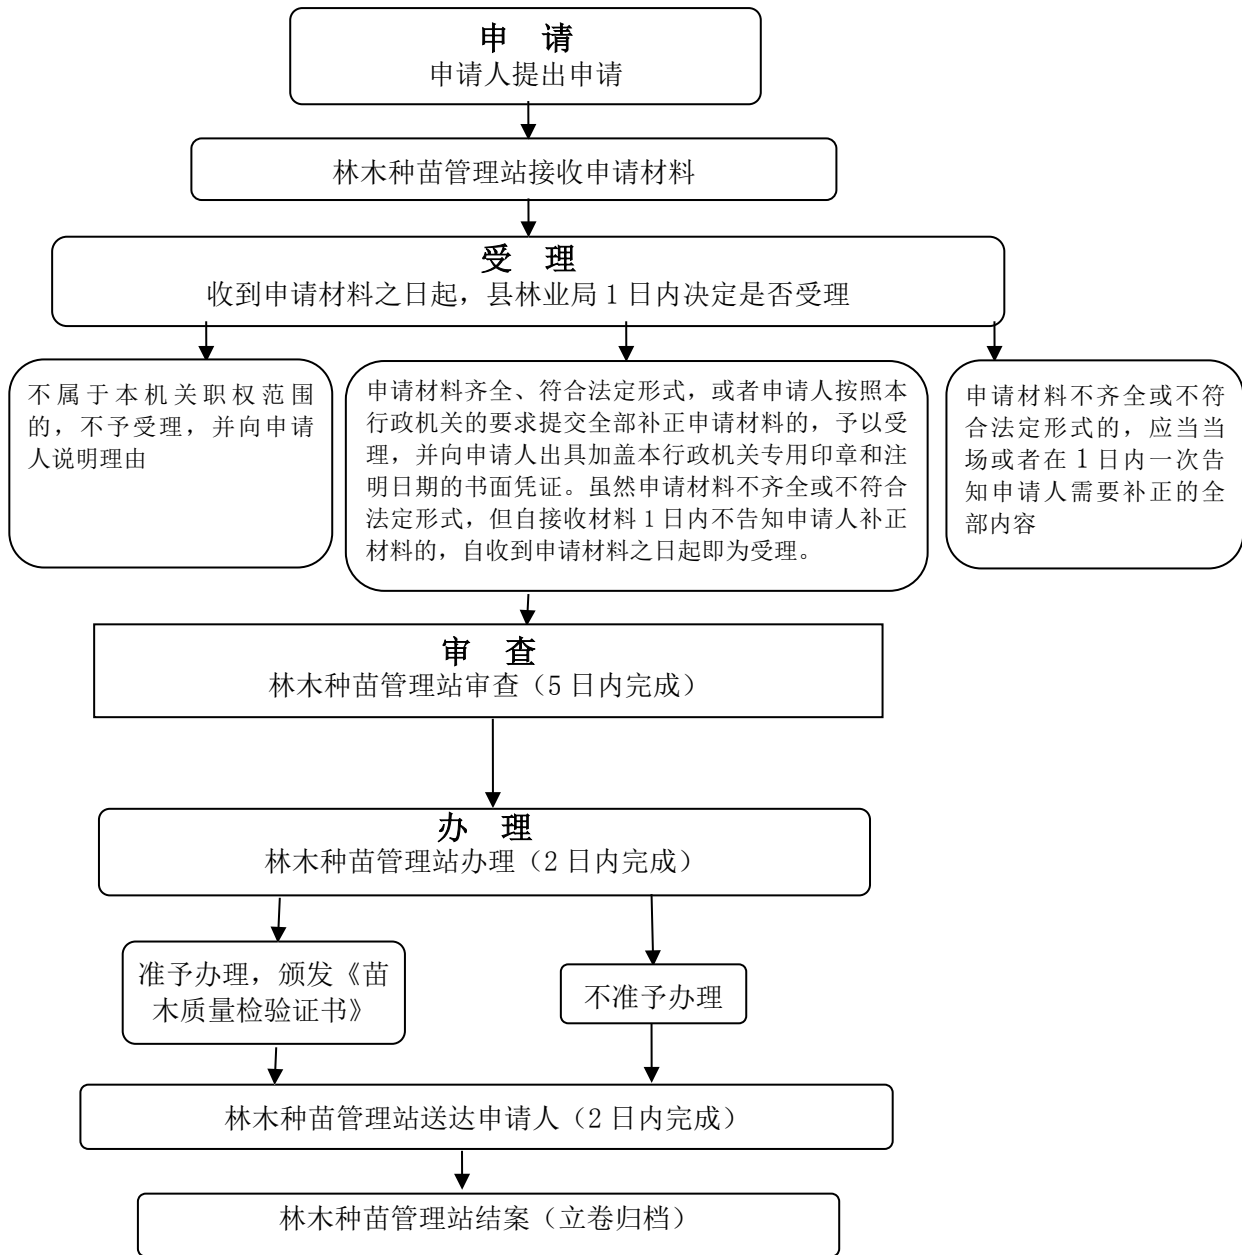

## 苗木质量检验证书办理流程图

备注：流程图所指的“日”均为工作日