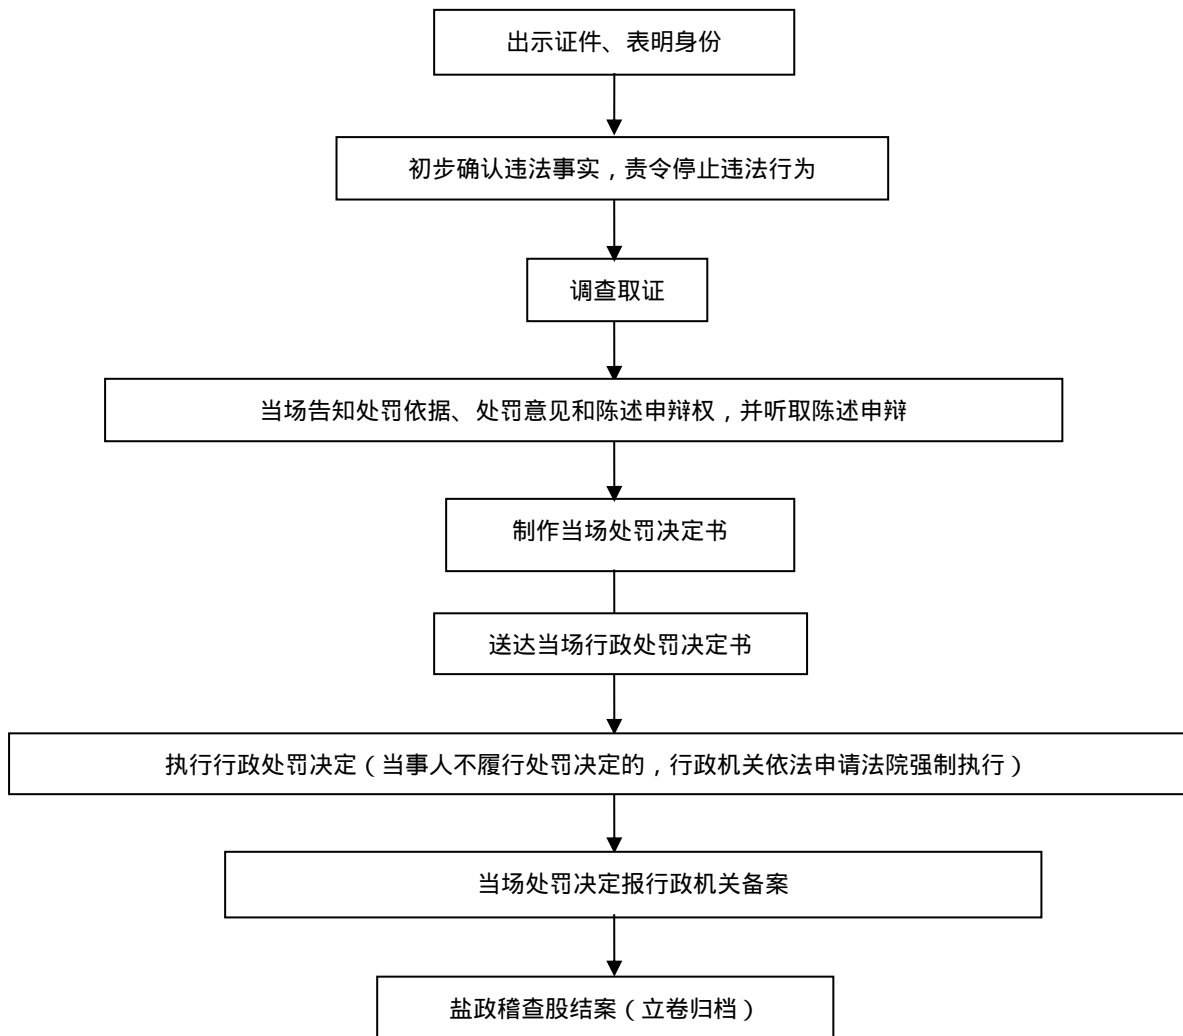

卢氏县盐业管理局行政职权运行流程图

一、行政许可类

1. 食盐零售许可证流程图

二、行政处罚类

第 1-22 项（罚款超过五十元）一般程序流程图

2. 第 1-22 项（罚款低于五十元）简易程序流程图

备注：流程图所指的“日”均为工作日

三、行政强制类

1. 第 1-2 项行政强制措施类流程图

备注：流程图所指的“日”均为工作日

四、行政检查类

1. 第 1 项流程图