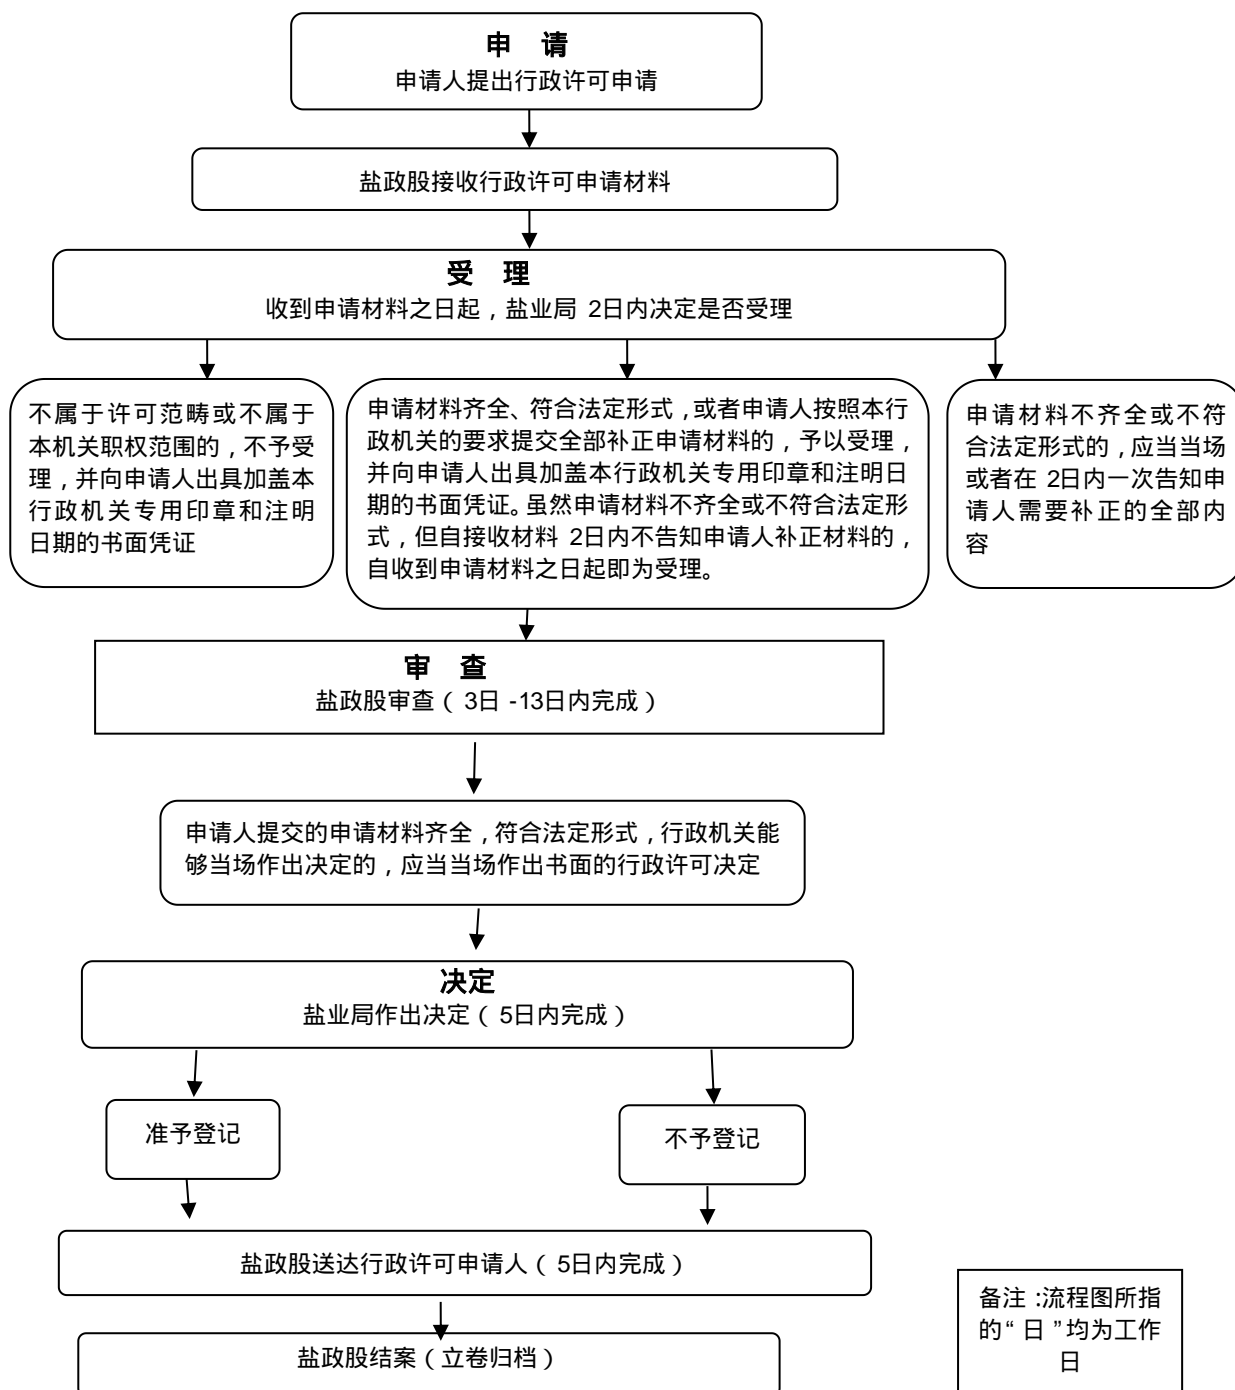

卢氏县盐业管理局行政职权运行流程图

一、行政许可类

1. 食盐零售许可证流程图

二、行政处罚类

第 1-22 项（罚款超过五十元）一般程序流程图

2. 第 1-22 项（罚款低于五十元）简易程序流程图

备注：流程图所指的“日”均为工作日

三、行政强制类

1. 第 1-2 项行政强制措施类流程图

备注：流程图所指的“日”均为工作日

四、行政检查类

1. 第 1 项流程图