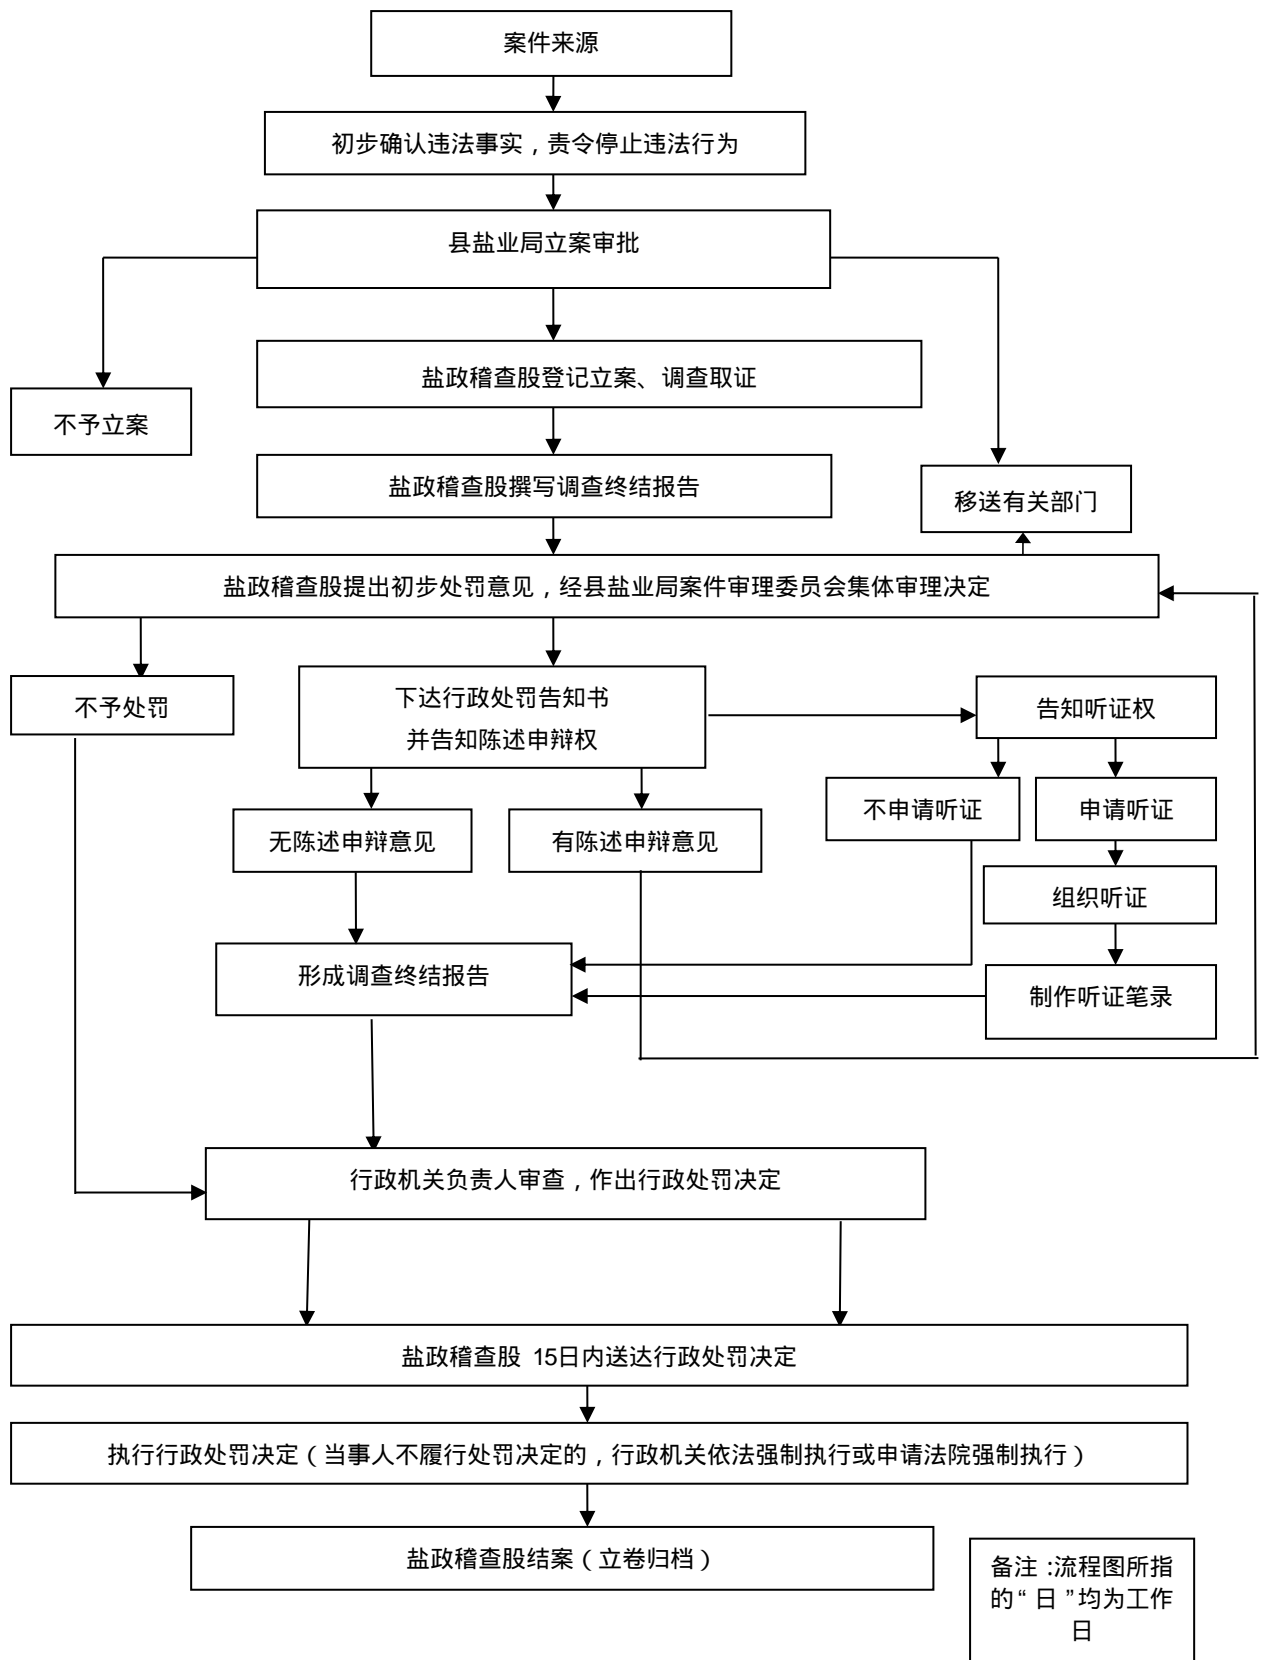

卢氏县盐业管理局行政职权运行流程图

一、行政许可类

1. 食盐零售许可证流程图

二、行政处罚类

第 1-22 项（罚款超过五十元）一般程序流程图

2. 第 1-22 项（罚款低于五十元）简易程序流程图

备注：流程图所指的“日”均为工作日

三、行政强制类

1. 第 1-2 项行政强制措施类流程图

备注：流程图所指的“日”均为工作日

四、行政检查类

1. 第 1 项流程图