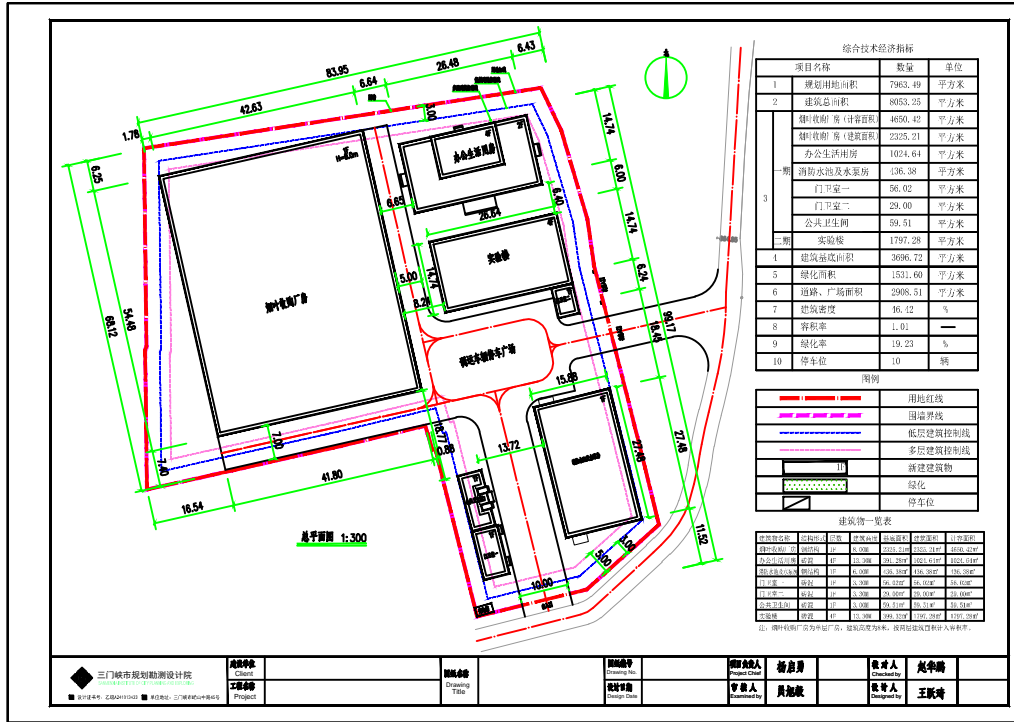

河南省烟草公司三门峡市公司卢氏县分公司改建东坪烟叶工作站项目(一期)建设工程规划许可批前公示

项目名称: 河南省烟草公司三门峡市公司卢氏县分公司改建东坪烟叶工作站项目(一期)
 建设单位: 河南省烟草公司三门峡市公司
 项目位置: 卢氏县东明镇东坪村
 建设规模: 本次拟建烟叶收购厂2325.21平方米, 办公生活用房1024.64平方米, 消防水池及水泵房436.38平方米, 门卫房—56.02平方米, 门卫房二29.00平方米, 公共卫生间59.51平方米, 项目总建筑面积3930.76平方米, 建成后容积率1.01, 建筑密度46.42%, 绿地率19.23%, 停车位: 10辆。
 公示日期: 2021年3月10日-2021年3月18日
 公示期限: 7个工作日
 详细内容: 详见项目规划总平面位置平面图